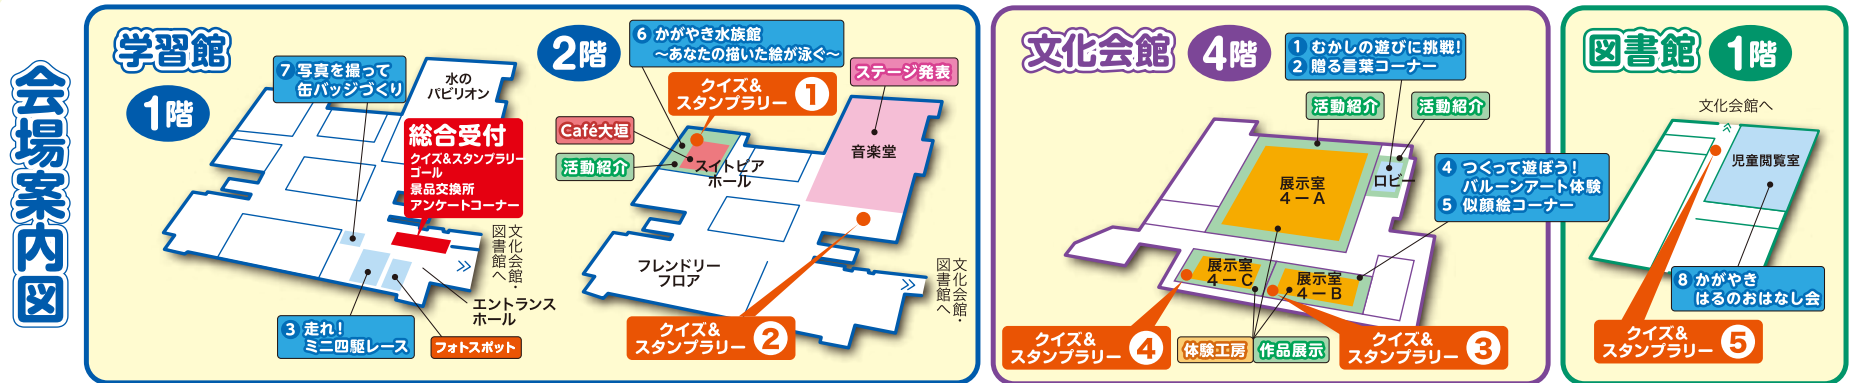

13:00
 16:00

- 大垣アマチュアマジシャンズクラブ (マジック)
- 南踊会 かすみ草 (民踊)
- チエノアトリエ (ベリーダンス)
- 合唱団「空よ」 (合唱)

16:00 かがやき抽選会

2/23(日・祝)

認定NPO法人 車椅子(車椅子とのレクダンス)
 レクダンス協会大垣

第1部

- ナメレ フラ オハナ (フラダンス)
- Pure Dream Angels (ダンス)
- ブアナニ小林フラスクール (フラダンス)
- ハウオリ・オハナ (フラダンス)
- アウロラムジカ(フラメンコとバンド演奏)

10:00
 12:00

- アウロラ フラメンコ (フラメンコ)
- 青墓ダンスエクササイズ&キッズダンス (ダンス)

第2部

- マハロ・フラ (フラダンス)
- グレイスR.C (レクダンス)
- フラ・アロハ (フラダンス)
- アクアメリア (フラダンス)
- 壽光寿見の会 (舞踊)
- Galaxy (ジャズダンス)
- レイ ナホク (フラダンス)
- ヴォーチェ・ディ・ヴィータ (合唱)
- OSアンサンブル風 (尺八などの演奏)

16:00 クロージング・かがやき抽選会

かがやき抽選会

地元特産品などの景品が当たる抽選会を実施します。(当日イベントなどに参加いただいた皆さんに抽選券を配布)

※Café 大垣・かがやき体験工房・かがやき活動紹介・かがやき作品展示等は、オープニングセレモニー終了後からとなります。

注目イベント!!	① むかしの遊びに挑戦! (NPO法人 大垣おやこ劇場、NPO法人 大垣市レクリエーション協会) コマまわし、けん玉、あやとり、お手玉など昔懐かしい遊びに挑戦しよう!	文化会館4階 展示室4-A前ロビー	② 贈る言葉コーナー(有料) 書家によるあなたに贈る言葉の書コーナー!	文化会館4階 展示室4-A前ロビー
	③ 走れ!ミニ四駆レース 会場内にコースを設置し、ミニ四駆でレースをします。自分だけのオリジナルミニ四駆を持って、コースで走らせてみよう!	学習館1階 エントランスホール	④ つくって遊ぼう!バルーンアート体験(有料) 風船を使って、バルーンアート作品をつくろう!バルーンアート作品(200円以上)のチャリティ配付も行います。寄付金は能登半島大雨災害義援金として日本赤十字社へ寄付します。	文化会館4階 展示室4-B
	⑤ 似顔絵コーナー(有料) 人気似顔絵師による似顔絵のコーナー!	文化会館4階 展示室4-B	⑥ かがやき水族館 ~あなたの描いた絵が泳ぐ~ 描いた絵が動き出す不思議な水族館。あなたの描いた絵を泳がせてみよう!	学習館2階 サイトピアホール
	⑦ 写真を撮って缶バッジづくり(有料) 会場写真撮影、缶バッジにお渡しします。缶バッジ代(200円以上)は能登半島大雨災害義援金として日本赤十字社へ寄付します。	学習館1階 エントランスホール	⑧ かがやきはるのおはなし会 おはなしの楽しさ、おもしろさを味わうため、おはなしの会「大きな樹」による絵本の読み聞かせを開催します。	両日とも10時30分~ 図書館1階 児童閲覧室