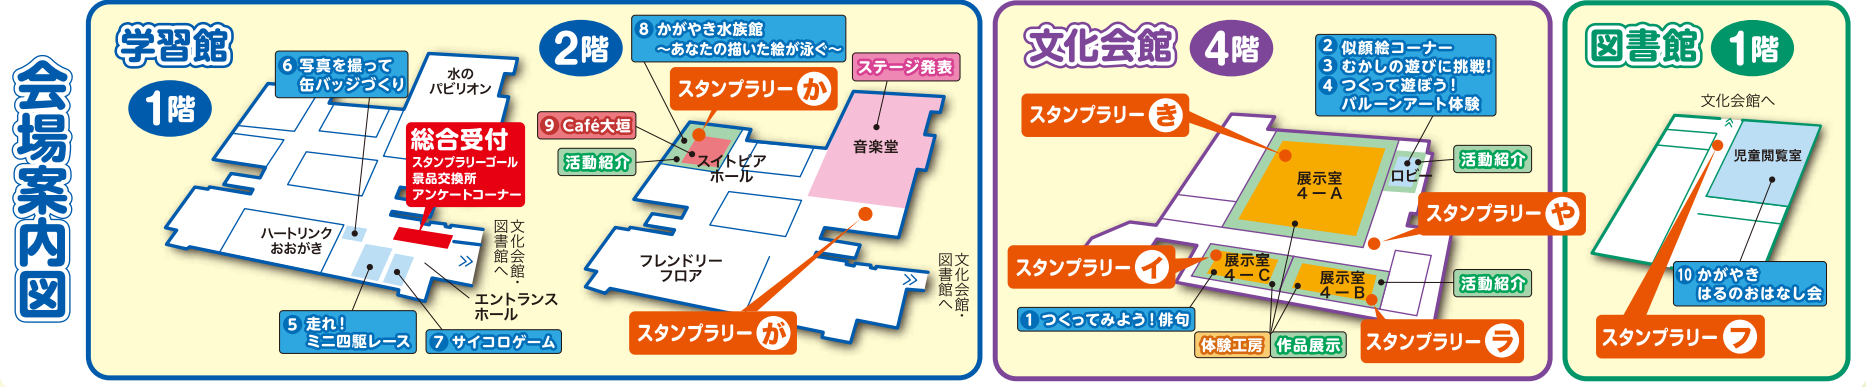

2/24土・2/25日 10:00~16:00

大垣市スイトピアセンター ※2/24(土) 9:30~ オープニングセレモニー

感じてみよう!

かがやきステージ発表 <学習館2階 音楽堂>

2/24(土)	2/25(日)	
9:30 10:00 オープニングセレモニー 大垣日本大学高等学校 生徒会・チアリーダー同好会	アクアメリア (フラダンス)	
第1部	青墓ダンスエクササイズ&キッズダンス (ダンス)	
	NPO法人 大垣市ダンススポーツクラブ (社交ダンス)	
	フラ・アロハ (フラダンス)	
10:00 12:00	10:00 12:00	
第2部	第2部	
		ナメレ フラ オハナ (フラダンス)
		ナメレ フラ オハナ (フラダンス)
		ナメレ フラ オハナ (フラダンス)
		ナメレ フラ オハナ (フラダンス)
		ナメレ フラ オハナ (フラダンス)
13:00 16:00	13:00 16:00	
OSアンサンブル風 (尺八演奏)	アロハ フラ サークル (フラダンス)	
遊び文字 青水会(書道パフォーマンス)	南踊会 かすみ草 (民謡)	
チエノアトリエ (ベリーダンス)	南踊会 かすみ草 (民謡)	
ハウオリ・オハナ (フラダンス)	南踊会 かすみ草 (民謡)	
華すみ会 (舞踊)	南踊会 かすみ草 (民謡)	
レイ ナホク (フラダンス)	南踊会 かすみ草 (民謡)	
大垣レクレーション マジック研究会 (マジック)	南踊会 かすみ草 (民謡)	
やさしいシニア向き フラダンス・ブレイクアロハ (フラダンス)	南踊会 かすみ草 (民謡)	
オリエンタル ジャミール (ベリーダンス)	南踊会 かすみ草 (民謡)	
16:00 かがやき抽選会	16:00 かがやき抽選会	

かがやき抽選会 地元特産品などの景品が当たる抽選会を実施します。(当日イベントなどに参加いただいた皆さんに抽選券を配布)

見てみよう!

かがやき活動紹介

学習館2階 スイトピアホール
大垣演劇鑑賞会
ヒッポファミリークラブ
TSUNAGARU
大垣市食生活改善協議会
NPO法人 地域産業支援ネットワーク
NPO法人 まち創り
NPO法人 水都まちづくり
NPO法人 旅人とたいようの会
NPO法人 ヘレンケラー岐阜
公益財団法人 大垣国際交流協会
文化会館4階 展示室4-A前ロビー
NPO法人 大垣おやこ劇場
NPO法人 大垣市レクリエーション協会
文化会館4階 展示室4-B
大垣市女性防火クラブ連絡協議会
NPO法人 防災支援ネットワーク

かがやき作品展

文化会館4階 展示室4-A
花の会 (水彩画)
遊び文字 青水会 (遊び文字作品)
遊び文字 文化交流会 (遊び文字作品)
押し花サークル (押し花額)
HanaBana_art (押し花アート)
ガラスアートサークル (ガラスアート額、小物)
絵手紙 おり鶴の会 (絵手紙作品)
アトリエまゆみ (ちぎり絵作品)
文化会館4階 展示室4-B
藤原能面教室 (能面)
文化会館4階 展示室4-C
奥の細道むすびの地俳句協会 (俳句)

※Café 大垣・かがやき体験工房・かがやき活動紹介・かがやき作品展等は、オープニングセレモニー終了後からとなります。

注目イベント!!	1 つくって遊ぼう! 俳句 (団体協働事業: 奥の細道むすびの地俳句協会) 大垣市の「俳句手帳」を使って俳句の魅力や俳句づくりの楽しさを知ろう!	文化会館4階 展示室4-C
	2 似顔絵コーナー(有料) お人形さんが似顔絵を描く!? パレット人形が登場し、絵描きパフォーマンスを披露します。	文化会館4階 展示室4-A前ロビー
	3 むかしの遊びに挑戦! (NPO法人大垣市レクリエーション協会、NPO法人大垣おやこ劇場) コマ回し、けん玉、あやとり、お手玉など昔懐かしい遊びに挑戦しよう!	文化会館4階 展示室4-A前ロビー
	4 つくって遊ぼう! バルーンアート体験 風船を使って、花や星、剣などバルーンアート作品をつくろう!	文化会館4階 展示室4-A前ロビー
	5 走れ! ミニ四駆レース 会場内にコースを設置し、ミニ四駆でレースをします。自分だけのオリジナルミニ四駆を持って、コースで走らせてみよう!	学習館1階 エントランスホール
	6 写真を撮って缶バッジづくり(有料) 会場で写真を撮って、缶バッジにしてお渡しします。缶バッジ代は能登半島地震災害義援金として日本赤十字社へ寄付します。	学習館1階 エントランスホール
	7 サイコロゲーム 複数のサイコロを転がし、出た目によって景品プレゼント!	学習館1階 エントランスホール
	8 かがやき水族館 ~あなたの描いた絵が泳ぐ~ 描いた絵が動き出す不思議な水族館。あなたの描いた絵を泳がせてみよう!	学習館2階 スイトピアホール
	9 Café大垣(有料) 皆さんの憩いの場として特設カフェをオープンします。くつろぎのひとときをどうぞ!	学習館2階 スイトピアホール
	10 かがやきはるのおはなし会 おはなしの楽しさ、おもしろさを味わうため、おはなしの会「大きな樹」による絵本の読み聞かせを開催します。 ※両日とも10時30分~11時30分	図書館1階 児童閲覧室

スタンプラリー

すべてのスタンプを集めて、くじ引きに挑戦!景品をゲットしよう!
24日(土)・25日(日) 両日とも 10:00~16:00
ゴール:学習館1階総合受付

か が や き ラ イ フ